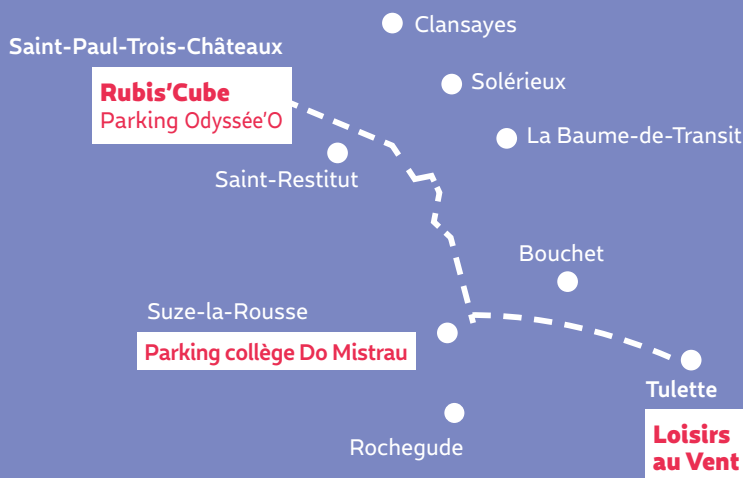

# NAVETTES

## Vacances d'hiver 2026

### Navettes

encadrées par des animateurs, sous réserve d'un nombre suffisant d'inscrits

DU 9 AU 20 FÉVRIER 2026	
ALLER	
Saint-Paul-Trois-Châteaux	7h45
Suze-la-Rousse	8h
Tulette	8h15
Suze-la-Rousse	8h30
Saint-Paul-Trois-Châteaux	8h45
RETOUR	
Tulette	17h
Suze-la-Rousse	17h20
Saint-Paul-Trois-Châteaux	17h40
Suze-la-Rousse	18h
Tulette	18h20